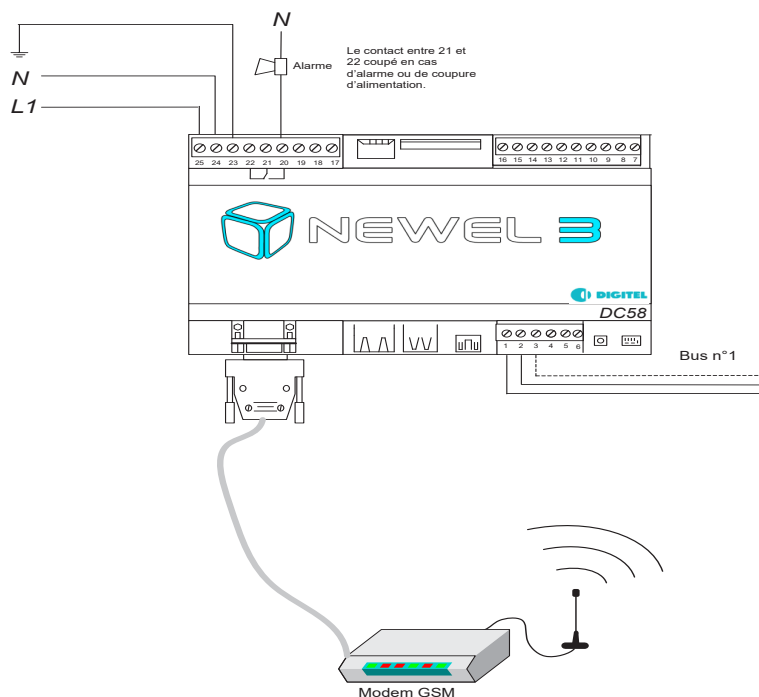

MOD.SMS 4G

Modem industriel LTE RS232

Permet l'envoi de SMS et/ou emails à partir de l'unité centrale DC58 pour notifier les alarmes à un ou plusieurs utilisateurs. Préconfiguré.

APPLICATIONS

Envoi des alarmes par SMS	oui

DONNÉES TECHNIQUES

Alimentation	24 VDC

Transmission des alarmes par Emails/SMS

v1.0 / 18.05.2021

A propos

Digitel fournit des solutions haut de gamme de régulation, de surveillance et de gestion à distance pour les installations exigeant un haut degré de performance : production de froid, récupération de chaleur, pompe à chaleur, chambre à atmosphère contrôlée, chambre de pousse ou encore installations spéciales ou sur-mesure.

Digitel SA
Route de Montheron 12
1053 Cugy, Suisse

T : +41 21 731 07 60
E : info@digitel.swiss

www.digitel.swiss