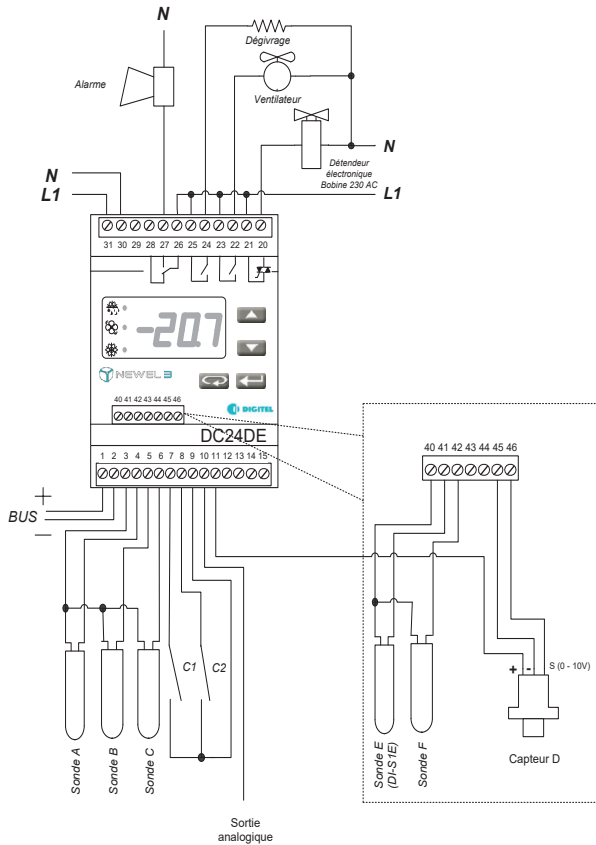

DC24DE en mode régulation poste de froid

DC24D en mode entrées - sorties

DC24TR en mode régulation installation CO2 transcritique

A propos

Digitel fournit des solutions haut de gamme de régulation, de surveillance et de gestion à distance pour les installations exigeant un haut degré de performance : production de froid, récupération de chaleur, pompe à chaleur, chambre à atmosphère contrôlée, chambre de pousse ou encore installations spéciales ou sur-mesure.