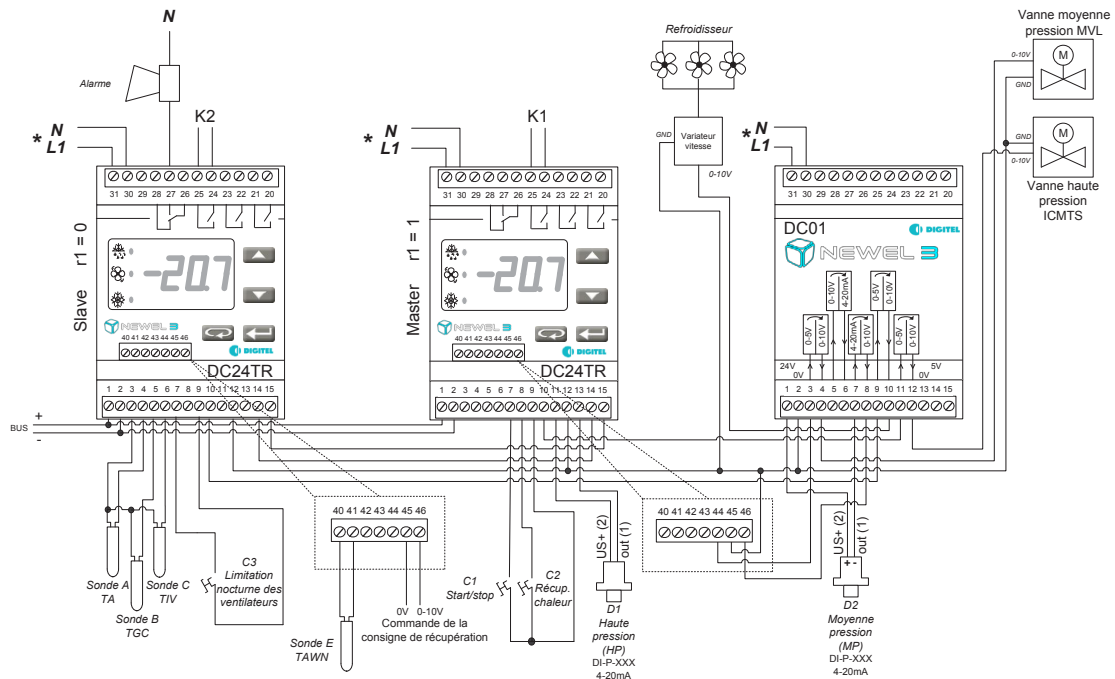

DC24DE en mode régulation poste de froid

DC24D en mode entrées - sorties

DC24TR en mode régulation installation CO2 transcritique

A propos

Digitel fournit des solutions haut de gamme de régulation, de surveillance et de gestion à distance pour les installations exigeant un haut degré de performance : production de froid, récupération de chaleur, pompe à chaleur, chambre à atmosphère contrôlée, chambre de pousse ou encore installations spéciales ou sur-mesure.