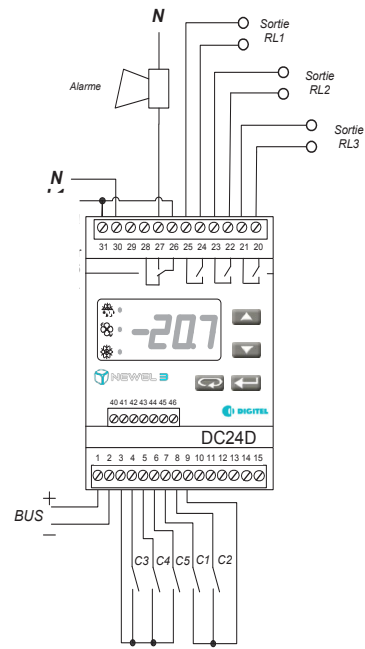

DC24DE en mode régulation poste de froid

DC24D en mode entrées - sorties

DC24TR en mode régulation installation CO2 transcritique

A propos

Digitel fournit des solutions haut de gamme de régulation, de surveillance et de gestion à distance pour les installations exigeant un haut degré de performance : production de froid, récupération de chaleur, pompe à chaleur, chambre à atmosphère contrôlée, chambre de pousse ou encore installations spéciales ou sur-mesure.